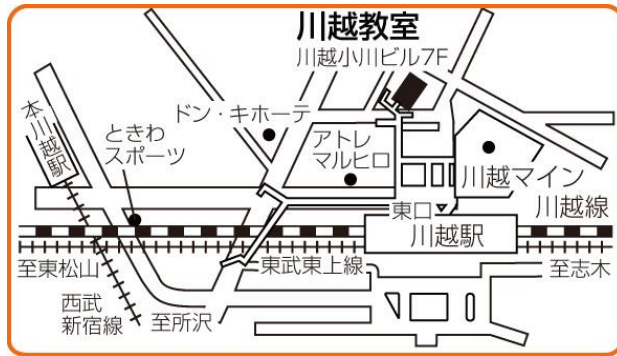

実用英語技能検定

いつもユリウスに通っている人も、通っていない人も、お友達もごきょうだいも受験可能です。

開催日 2025年 5月 25日 (日)

会場 ユリウス川越教室

**試験時間
及び
注意事項**

← <https://x.gd/7kgul> のファイルをダウンロードしてご確認ください。

申込

この用紙下段に必要な事項をご記入の上、ユリウス各教室にご提出ください(日能研ではありません)。
FAX 049-223-0522 でも承ります。FAXの場合は、教室より確認のお電話をいたします。
 数日経っても教室より連絡が無い場合は、FAX不着の可能性がありますので、
 教室までお問い合わせください。FAX不着についてユリウスでは責任を負いかねます。