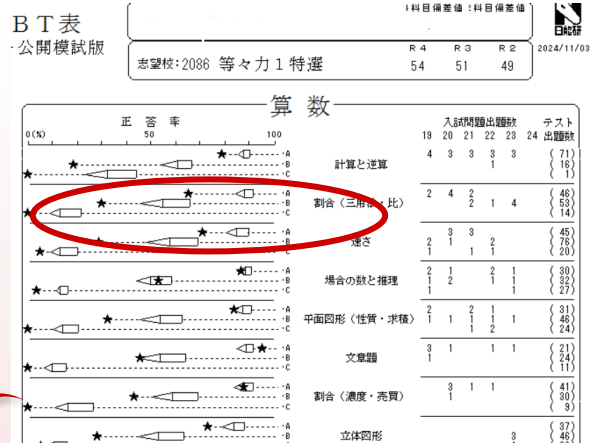

都市大等々力志望 Aさんの場合

① 弱点および頻出単元を分析

都市大等々力の頻出単元

- ・計算と逆算 Aレベル
- ・割合(三用法・比) A~Cレベル
- ・速さ A~Cレベル
- ・場合の数と推理 A~Cレベル
- ・平面図形(性質・求積) A~Cレベル

Aさんと受験者の得点率を比較すると・・・

対策すべき単元

- ・割合(三用法・比) A~Cレベル
- ・速さ A~Cレベル
- ・平面図形(性質・求積) B~Cレベル

▼ 個人別 BT 表 (個人/学校単位で出力可能です)

算数以外の科目の分析・対策も可能です。お気軽にご相談ください。

② ユリウスでの受講内容

授業 (1:2)	月曜 18:15-19:45	苦手対策	上記の要対策分野を単元別に順番に学習。 <使用テキスト>5年後期~6年前期 栄冠への道
自習	金曜 17:00-18:10	過去問演習	ユリウスの自習室にて指定の過去問を時間を図って演習。 (自宅でも可)
授業 (1:1)	金曜 18:15-19:45	過去問解説	自習の時間で取り組んだ過去問を授業で解説。

<毎週通室するメリット>

- ・単発で利用(短期生)するよりも安い金額で受講できる(4か月以上通室のみ)
- ・1週間の学習スケジュールを決めて動けるので、気分による学習のムラを少なくできる
- ・原則固定の指導者で授業を実施するため、失点の傾向や学習状況を分析できる