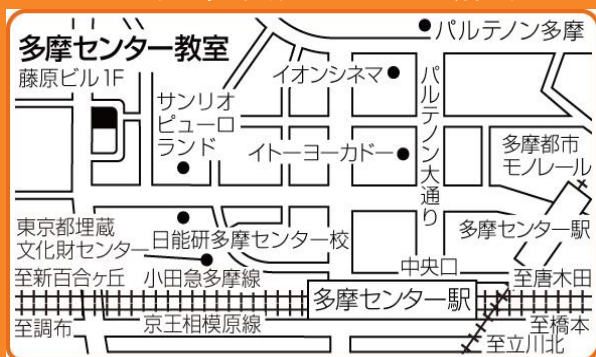

中学英語・数学先取り講座

日能研プラネット

ユリウス

多摩センター教室

個別指導/小1～高3対象

お問い合わせ

☎ 042-401-8217

〒206-0033 多摩市落合1-18-6 藤原ビル1階