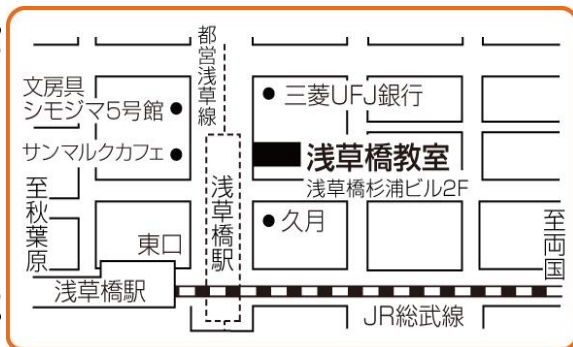

ユリウス浅草橋教室 TEL: 03-5835-4556 FAX: 03-5835-4557

日能研プラネット ユリウス浅草橋教室 発行

ユリウス教室案内

ユリウスは、小学生・中学生・高校生を対象とした日能研プラネットの個別指導教室です。

本案内にてユリウス浅草橋教室のご紹介をさせていただきますので、御覧の上ご検討いただければ幸いです。

ご希望の方には学習相談および教室見学、無料体験授業も承っておりますので、お気軽にお問い合わせください。

★ 通室システム ★

- ・指導時間は1コマ90分です。(小1～3は60分)
- ・1:1もしくは1:2が選択いただけます。
- ・レギュラー制なので、原則毎週同じ担当者で授業を行います。
- ・学校の行事等で授業を受けられない場合、振替が可能です。
- ・講習期間については、別途カリキュラムを決定します。

ユリウス浅草橋教室 指導者紹介

出身中高一覧

鷗友学園女子、大妻、学習院女子、国学院久我山、駒場東邦、世田谷学園、高輪、東邦大東邦、獨協、都立桜修館、都立小石川、日本工業大駒場、広尾学園、普連土学園、三輪田学園 ほか