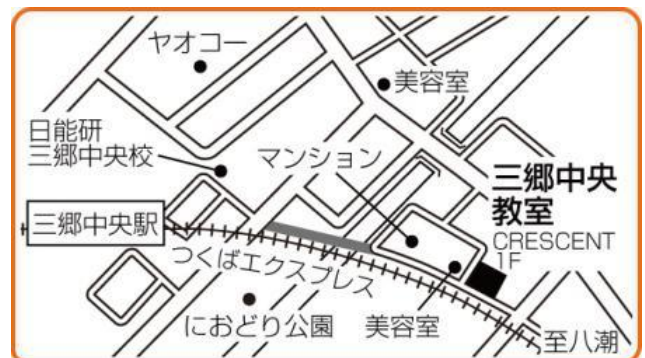

ユリウス三郷中央教室

TEL 048-951-0645 FAX 048-951-2132

小学生

中学生

高校生