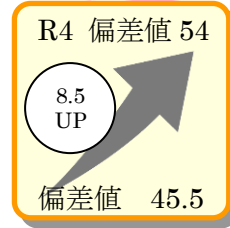

ユリウス自己偏差値以上の合格獲得事例

鷗友学園女子

立教新座

東京農大一

晃華学園

明大八王子

恵泉女学園

帝京大学

桐光男子部

カリタス女子

法政大学

東京電機大

明治学院

予告

4月開講

科目別 弱点強化講座

全科目対応/1科目あたり週1コマ〜

ユリウスでは、日能研生の苦手科目をフォローアップするため、4月より個別指導にて「科目別 弱点強化講座」を開講いたします。お子様個々の成績状況（これまでの日能研テスト結果）を分析しながら、1人ひとりに合わせた個別学習プランを作成して指導いたします。

なお、今春の「セレクトテーマゼミ」をご受講いただいた方は、優先的にお申し込みいただけます。

お申込方法は、春期講習にご参加いただいた方に別途、ご案内いたします。

ユリウス府中教室

TEL : 042-352-6621

FAX : 042-352-6662

京王線 府中駅（北口） 徒歩3分

北口改札を出てまっすぐ進み、デッキに出ましたら左手の階段を下りてください。階段を下りたらまっすぐ進み、けやき通りに出たら右に進みます。すぐの交差点でけやき通りを渡った先のビルの4階にユリウスがあります(1階は多摩ハウジングさん)。ビル右手・甲州街道沿いの入り口からお入りください。駅・日能研のそばなので、通室にも安全・安心！