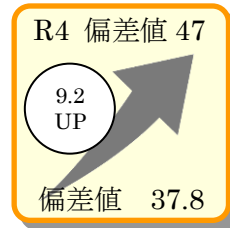

ユリウス自己偏差値以上の合格獲得事例

鷗友学園女子

立教新座

東京農大一

晃華学園

明大八王子

恵泉女学園

帝京大学

桐光男子部

カリタス女子

法政大学

東京電機大

明治学院

予告

4月開講

科目別 弱点強化講座

全科目対応/1科目あたり週1コマ〜

ユリウスでは、日能研生の苦手科目をフォローアップするため、4月より個別指導にて「科目別 弱点強化講座」を開講いたします。お子様個々の成績状況（これまでの日能研テスト結果）を分析しながら、1人ひとりに合わせた個別学習プランを作成して指導いたします。

なお、今春の「セレクトテーマゼミ」をご受講いただいた方は、優先的にお申し込みいただけます。

お申込方法は、春期講習にご参加いただいた方に別途、ご案内いたします。

ユリウス府中教室

TEL : 042-352-6621

FAX : 042-352-6662

京王線 府中駅（北口） 徒歩3分

北口改札を出てまっすぐ進み、デッキに出ましたら左手の階段を下りてください。階段を下りたらまっすぐ進み、けやき通りに出たら右に進みます。すぐの交差点でけやき通りを渡った先のビルの4階にユリウスがあります(1階は多摩ハウジングさん)。ビル右手・甲州街道沿いの入り口からお入りください。駅・日能研のそばなので、通室にも安全・安心！