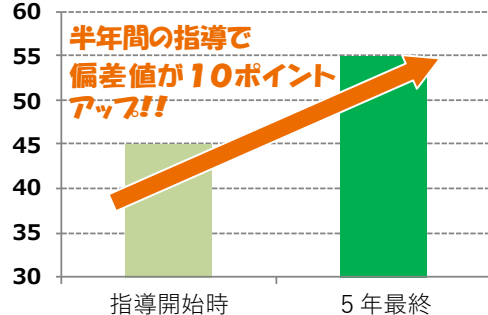

ユリウスでは、解説後に必ず例題を解いてもらいます。別のテキストや過去問から類題を見つけ出すことができるのは、**経験豊かなユリウスの指導者ならでは**のことです。**演習では単に数をこなすのではなく、「深める」ことを重視しています。**テストや入試結果に繋がるような「できる!」を育てるのがユリウス個別指導です。

ユリウスを併用した
日能研生は、
こんな成果をあげました!

6年生 A君

5年生 Bさん

個別指導を併用した子の声①

府中教室 2025中学入試結果

「3割しか第1志望に合格しない」と言われる中、2025年府中教室中学受験生は

第1志望53.8%、第2志望までに全員合格！

ユリウス生 直近5年 中学入試 合格校一覧

☆青山学院 ☆青山学院大学系属浦和ルーテル学院 ☆浦和明の星女子 ☆穎明館
☆桜美林 ☆大妻多摩 ☆大妻中野 ☆大宮開成 ☆開智 ☆開智所沢 ☆カリタス女子
☆吉祥女子 ☆共立女子第二 ☆恵泉女学園 ☆晃華学園 ☆工学院大学附属 ☆佼成学園
☆佼成学園女子 ☆香蘭女学校 ☆國學院大学久我山 ☆駒場東邦 ☆栄東 ☆淑徳与野
☆昭和女子大学附属昭和 ☆女子美術大学付属 ☆巣鴨 ☆成蹊 ☆成城 ☆成城学園
☆世田谷学園 ☆洗足学園 ☆帝京大学 ☆東京純心女子 ☆東京電機大学
☆東京都市大学付属 ☆東京農業大学第一 ☆桐光学園 ☆桐朋 ☆桐朋女子
☆ドルトン東京学園 ☆日本女子大学附属 ☆八王子学園八王子 ☆法政大学
☆武蔵野大学 ☆明治学院 ☆明治大学付属八王子 ☆明治大学付属明治 ☆立教新座
☆早稲田佐賀 ☆早稲田実業学校 ☆早稲田大学高等学院
☆都立立川国際 ☆都立富士 ☆都立南多摩 ☆都立武蔵