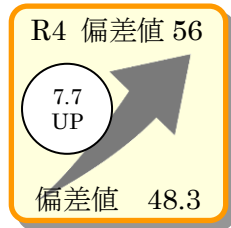

ユリウス自己偏差値以上の合格獲得事例

鷗友学園女子

立教新座

東京農大一

晃華学園

明大八王子

恵泉女学園

帝京大学

桐光男子部

カリタス女子

法政大学

東京電機大

明治学院

予告

4月開講

科目別 弱点強化講座

全科目対応/1科目あたり週1コマ〜

ユリウスでは、日能研生の苦手科目をフォローアップするため、4月より個別指導にて「科目別 弱点強化講座」を開講いたします。お子様個々の成績状況（これまでの日能研テスト結果）を分析しながら、1人ひとりに合わせた個別学習プランを作成して指導いたします。

なお、今春の「セレクトテーマゼミ」をご受講いただいた方は、優先的にお申し込みいただけます。

お申込方法は、春期講習にご参加いただいた方に別途、ご案内いたします。

ユリウス府中教室

TEL : 042-352-6621

FAX : 042-352-6662

京王線 府中駅（北口） 徒歩3分

北口改札を出てまっすぐ進み、デッキに出ましたら左手の階段を下りてください。階段を下りたらまっすぐ進み、けやき通りに出たら右に進みます。すぐの交差点でけやき通りを渡った先のビルの4階にユリウスがあります(1階は多摩ハウジングさん)。ビル右手・甲州街道沿いの入り口からお入りください。駅・日能研のそばなので、通室にも安全・安心！