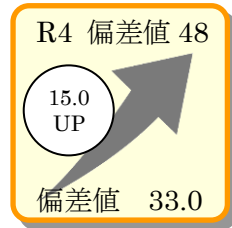

ユリウス自己偏差値以上の合格獲得事例

鷗友学園女子

立教新座

東京農大一

晃華学園

明大八王子

恵泉女学園

帝京大学

桐光男子部

カリタス女子

法政大学

東京電機大

明治学院

予告

4月開講

科目別 弱点強化講座

全科目対応/1科目あたり週1コマ〜

ユリウスでは、日能研生の苦手科目をフォローアップするため、4月より個別指導にて「科目別 弱点強化講座」を開講いたします。お子様個々の成績状況（これまでの日能研テスト結果）を分析しながら、1人ひとりに合わせた個別学習プランを作成して指導いたします。

なお、今春の「セレクトテーマゼミ」をご受講いただいた方は、優先的にお申し込みいただけます。

お申込方法は、春期講習にご参加いただいた方に別途、ご案内いたします。

ユリウス府中教室

TEL : 042-352-6621

FAX : 042-352-6662

京王線 府中駅（北口） 徒歩3分

北口改札を出てまっすぐ進み、デッキに出ましたら左手の階段を下りてください。階段を下りたらまっすぐ進み、けやき通りに出たら右に進みます。すぐの交差点でけやき通りを渡った先のビルの4階にユリウスがあります(1階は多摩ハウジングさん)。ビル右手・甲州街道沿いの入り口からお入りください。駅・日能研のそばなので、通室にも安全・安心！