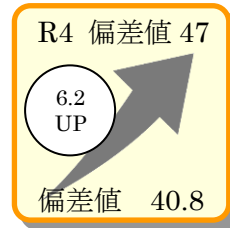

ユリウス自己偏差値以上の合格獲得事例

鷗友学園女子

立教新座

東京農大一

晃華学園

明大八王子

恵泉女学園

帝京大学

桐光男子部

カリタス女子

法政大学

東京電機大

明治学院

予告

4月開講

科目別 弱点強化講座

全科目対応/1科目あたり週1コマ〜

ユリウスでは、日能研生の苦手科目をフォローアップするため、4月より個別指導にて「科目別 弱点強化講座」を開講いたします。お子様個々の成績状況（これまでの日能研テスト結果）を分析しながら、1人ひとりに合わせた個別学習プランを作成して指導いたします。

なお、今春の「セレクトテーマゼミ」をご受講いただいた方は、優先的にお申し込みいただけます。

お申込方法は、春期講習にご参加いただいた方に別途、ご案内いたします。

ユリウス府中教室

TEL : 042-352-6621

FAX : 042-352-6662

京王線 府中駅（北口） 徒歩3分

北口改札を出てまっすぐ進み、デッキに出ましたら左手の階段を下りてください。階段を下りたらまっすぐ進み、けやき通りに出たら右に進みます。すぐの交差点でけやき通りを渡った先のビルの4階にユリウスがあります(1階は多摩ハウジングさん)。ビル右手・甲州街道沿いの入り口からお入りください。駅・日能研のそばなので、通室にも安全・安心！