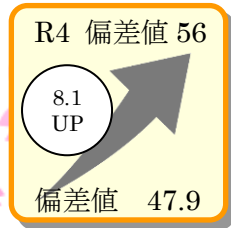

ユリウス自己偏差値以上の合格獲得事例

鷗友学園女子

立教新座

東京農大一

晃華学園

明大八王子

恵泉女学園

帝京大学

桐光男子部

カリタス女子

法政大学

東京電機大

明治学院

予告

4月開講

科目別 弱点強化講座

全科目対応/1科目あたり週1コマ〜

ユリウスでは、日能研生の苦手科目をフォローアップするため、4月より個別指導にて「科目別 弱点強化講座」を開講いたします。お子様個々の成績状況（これまでの日能研テスト結果）を分析しながら、1人ひとりに合わせた個別学習プランを作成して指導いたします。

なお、今春の「セレクトテーマゼミ」をご受講いただいた方は、優先的にお申し込みいただけます。

お申込方法は、春期講習にご参加いただいた方に別途、ご案内いたします。

ユリウス府中教室

TEL : 042-352-6621

FAX : 042-352-6662

京王線 府中駅（北口） 徒歩3分

北口改札を出てまっすぐ進み、デッキに出ましたら左手の階段を下りてください。階段を下りたらまっすぐ進み、けやき通りに出たら右に進みます。すぐの交差点でけやき通りを渡った先のビルの4階にユリウスがあります(1階は多摩ハウジングさん)。ビル右手・甲州街道沿いの入り口からお入りください。駅・日能研のそばなので、通室にも安全・安心！