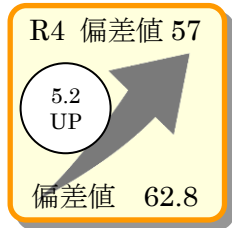

ユリウス自己偏差値以上の合格獲得事例

鷗友学園女子

立教新座

東京農大一

晃華学園

明大八王子

恵泉女学園

帝京大学

桐光男子部

カリタス女子

法政大学

東京電機大

明治学院

予告

4月開講

科目別 弱点強化講座

全科目対応/1科目あたり週1コマ〜

ユリウスでは、日能研生の苦手科目をフォローアップするため、4月より個別指導にて「科目別 弱点強化講座」を開講いたします。お子様個々の成績状況（これまでの日能研テスト結果）を分析しながら、1人ひとりに合わせた個別学習プランを作成して指導いたします。

なお、今春の「セレクトテーマゼミ」をご受講いただいた方は、優先的にお申し込みいただけます。

お申込方法は、春期講習にご参加いただいた方に別途、ご案内いたします。

ユリウス府中教室

TEL : 042-352-6621

FAX : 042-352-6662

京王線 府中駅（北口） 徒歩3分

北口改札を出てまっすぐ進み、デッキに出ましたら左手の階段を下りてください。階段を下りたらまっすぐ進み、けやき通りに出たら右に進みます。すぐの交差点でけやき通りを渡った先のビルの4階にユリウスがあります(1階は多摩ハウジングさん)。ビル右手・甲州街道沿いの入り口からお入りください。駅・日能研のそばなので、通室にも安全・安心！