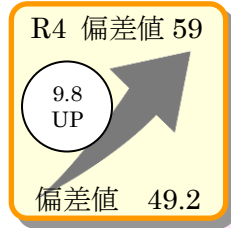

ユリウス自己偏差値以上の合格獲得事例

鷗友学園女子

立教新座

東京農大一

晃華学園

明大八王子

恵泉女学園

帝京大学

桐光男子部

カリタス女子

法政大学

東京電機大

明治学院

予告

4月開講

科目別 弱点強化講座

全科目対応/1科目あたり週1コマ〜

ユリウスでは、日能研生の苦手科目をフォローアップするため、4月より個別指導にて「科目別 弱点強化講座」を開講いたします。お子様個々の成績状況（これまでの日能研テスト結果）を分析しながら、1人ひとりに合わせた個別学習プランを作成して指導いたします。

なお、今春の「セレクトテーマゼミ」をご受講いただいた方は、優先的にお申し込みいただけます。

お申込方法は、春期講習にご参加いただいた方に別途、ご案内いたします。

ユリウス府中教室

TEL : 042-352-6621

FAX : 042-352-6662

京王線 府中駅（北口） 徒歩3分

北口改札を出てまっすぐ進み、デッキに出ましたら左手の階段を下りてください。階段を下りたらまっすぐ進み、けやき通りに出たら右に進みます。すぐの交差点でけやき通りを渡った先のビルの4階にユリウスがあります(1階は多摩ハウジングさん)。ビル右手・甲州街道沿いの入り口からお入りください。駅・日能研のそばなので、通室にも安全・安心！