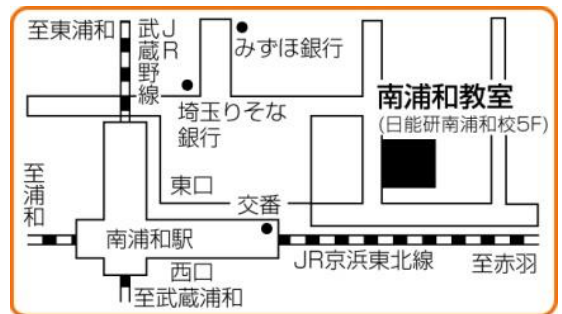

※日能研の各教室は窓口ではございません。

本案内ならびに申込につきましては、ユリウス南浦和教室またはお通いのユリウス各教室にお問い合わせください。

ユリウス南浦和教室は、日能研プラネットの個別指導教室です。
学習面で「ちょっと 困ったなあ。」というときは、いつでも
お気軽にご相談ください。 スタッフ指導者職員一同

TEL 048-813-3613 FAX 048-813-3617

小学生

中学生

高校生

英検対策講座