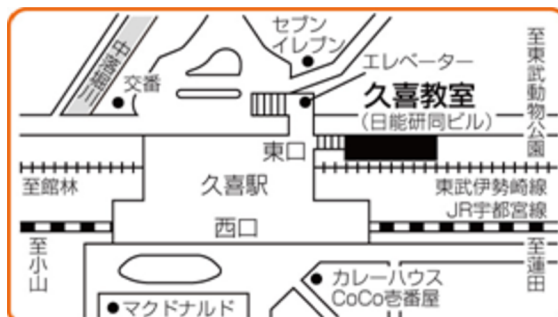

AI教材atama+と個別指導のハイブリッド塾

AI教材だけではないのでお子さまの学習をしっかりとサポートしていきます。

キャンペーン期間
このチラシがお手元に届いてから
12月19日(木)までにお申込みいただいた方に

先着5名様まで
冬期3週間利用無制限+個別指導1回
9,900円

atama+は
授業の予定が
組み放題
安心の定額

中1 **31,944円**
中2 **33,044円**

ユリウス久喜教室

埼玉県久喜市久喜中央2-1-1

TEL.0480-48-6411