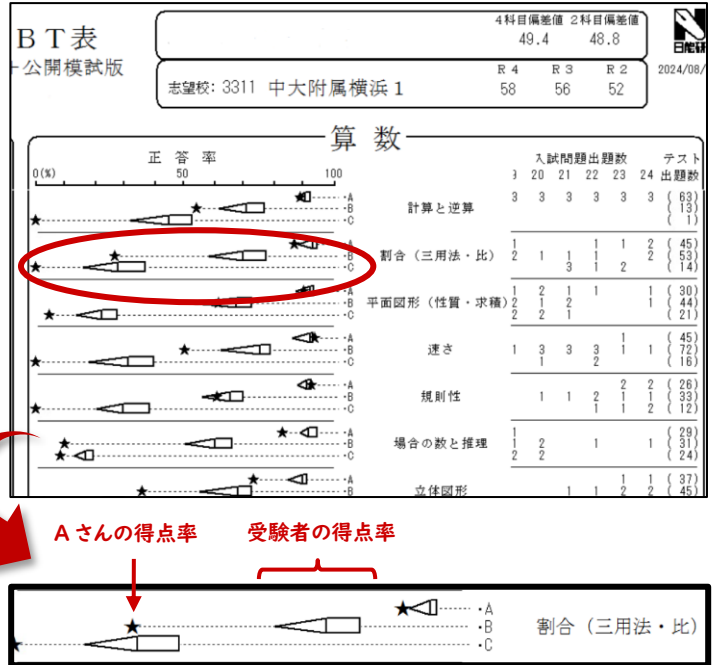

受講例

中大附属横浜志望 Aさんの場合

① 弱点および頻出単元を分析

中大横浜の頻出単元

- ・計算と逆算 Aレベル
- ・割合(三用法・比) A~Cレベル
- ・平面図形 A~Cレベル
- ・速さ A~Cレベル
- ・規則性 A~Cレベル

Aさんと受験者の得点率を比較すると・・・

対策すべき単元

- ・割合(三用法・比) A~Cレベル
- ・平面図形 A~Cレベル
- ・速さ B~Cレベル
- ・規則性 B~Cレベル

▼ 個人別 BT 表 (個人/学校単位で出力可能です)

② ユリウスでの受講内容

授業 (1:2)	月曜 18:15-19:45	苦手対策	上記の要対策分野を単元別に順番に学習。 <使用テキスト>5年後期~6年前期 栄冠への道
自習	金曜 17:00-18:10	過去問演習	ユリウスの自習室にて指定の過去問を時間を図って演習。(自宅でも可)
授業 (1:1)	金曜 18:15-19:45	過去問解説	自習の時間で取り組んだ過去問を授業で解説。

<毎週通室するメリット>

- ・単発で利用(短期生)するよりも安い金額で受講できる
- ・1週間の学習スケジュールを決めて動けるので、気分による学習のムラを少なくできる
- ・原則固定の指導者で授業を実施するため、失点の傾向や学習状況を分析できる

③ 受講費用【週2コマ通室(1:1&1:2)の場合】

個別指導1:1 週2コマ生用 月謝	+	個別指導1:2 週2コマ生用 月謝	+	設備維持費	➔	1か月あたりの費用
¥35,904		¥22,660		¥5,500		¥64,064